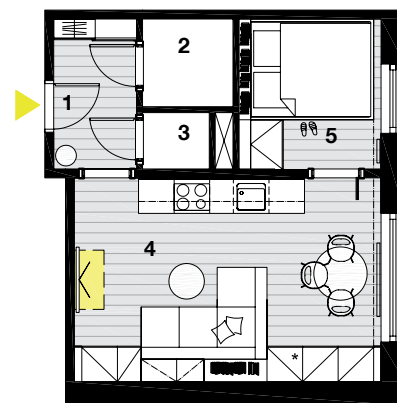

## Profi riešenie

Pôvodným zadaním klienta bolo umiestniť v obývacej izbe sedačku a vyvýšenú posteľ s úložným priestorom v spodnej časti. Spací box by však zabral priveľa miesta, takže sme sa rozhodli navrhnúť úplne novú dispozíciu. Kuchyňu sme presunuli do obývacej izby – tak sme vytvorili jeden priestor, zlučujúci obývaciu izbu, kuchyňu a jedáleň, pričom spáľňu sme presunuli do pôvodnej kuchyne. Toto riešenie sa klientom okamžite zapáčilo a pochvaľovali si, koľko miesta byt odrazu prináša. Požiadavkou klienta bolo aj dostatočné množstvo úložných priestorov, ktorých správne nadimenzovanie môže byť v menších bytoch problematické. Do predsieni sme umiestnili zrkadlovú vstavanú skriňu a úložné plochy tvoria aj podstatnú časť obývacej izby. Ďalšiu šatníkovú skriňu sme navrhli aj do spálne.

### PÔDORYS PÔVODNÉHO STAVU

- 1 vstup do bytu
- 2 kúpeľňa
- 3 toaleta
- 4 obývacia izba
- 5 kuchyňa

### PÔDORYS NÁVRHU

- 1 vstup do bytu
- 2 kúpeľňa
- 3 toaleta
- 4 obývacia izba s kuchyňou
- 5 spáľňa

**PRVÉ TRI MODULY** na mieru zhotovenej nábytkovej zostavy v obývacej izbe patria kuchyni. Nachádzajú sa tu zabudované spotrebiče – chladnička, vstavaná rúra s mikrovlnkou a potravinová skriňa.

**JEDÁLEŇSKÝ STÔL**  
pre tri osoby architektky umiestnili pod okno.

**V OBÝVACEJ ČASTI**  
dominuje rohová sedacia  
súprava doplnená  
okrúhlym konferenčným  
stolíkom.

**VINYLOVÁ PODLAHA** sa vyznačuje  
mimoriadnou odolnosťou proti vode či pádom  
kuchynského riadu, preto je obzvlášť vhodná aj  
do priestoru kuchyne.