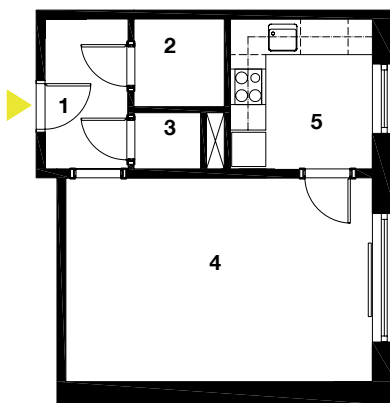

## Profi riešenie

Pôvodným zadaním klienta bolo umiestniť v obývacej izbe sedačku a vyvýšenú posteľ s úložným priestorom v spodnej časti. Spací box by však zabral priveľa miesta, takže sme sa rozhodli navrhnúť úplne novú dispozíciu. Kuchyňu sme presunuli do obývacej izby – tak sme vytvorili jeden priestor, zlučujúci obývaciu izbu, kuchyňu a jedáleň, pričom spáľňu sme presunuli do pôvodnej kuchyne. Toto riešenie sa klientom okamžite zapáčilo a pochvaľovali si, koľko miesta byt odrazu prináša. Požiadavkou klienta bolo aj dostatočné množstvo úložných priestorov, ktorých správne nadimenzovanie môže byť v menších bytoch problematické. Do predsieni sme umiestnili zrkadlovú vstavanú skriňu a úložné plochy tvoria aj podstatnú časť obývacej izby. Ďalšiu šatníkovú skriňu sme navrhli aj do spálne.

### PÔDORYS PÔVODNÉHO STAVU

- 1 vstup do bytu
- 2 kúpeľňa
- 3 toaleta
- 4 obývacia izba
- 5 kuchyňa

### PÔDORYS NÁVRHU

- 1 vstup do bytu
- 2 kúpeľňa
- 3 toaleta
- 4 obývacia izba s kuchyňou
- 5 spáľňa

**PRVÉ TRI MODULY** na mieru zhotovenej nábytkovej zostavy v obývacej izbe patria kuchyni. Nachádzajú sa tu zabudované spotrebiče – chladnička, vstavaná rúra s mikrovlnkou a potravinová skriňa.

**JEDÁLEŇSKÝ STÔL**  
pre tri osoby architektky umiestnili pod okno.

**V OBÝVACEJ ČASTI**  
dominuje rohová sedacia  
súprava doplnená  
okrúhlym konferenčným  
stolíkom.

**VINYLOVÁ PODLAHA** sa vyznačuje  
mimoriadnou odolnosťou proti vode či pádom  
kuchynského riadu, preto je obzvlášť vhodná aj  
do priestoru kuchyne.